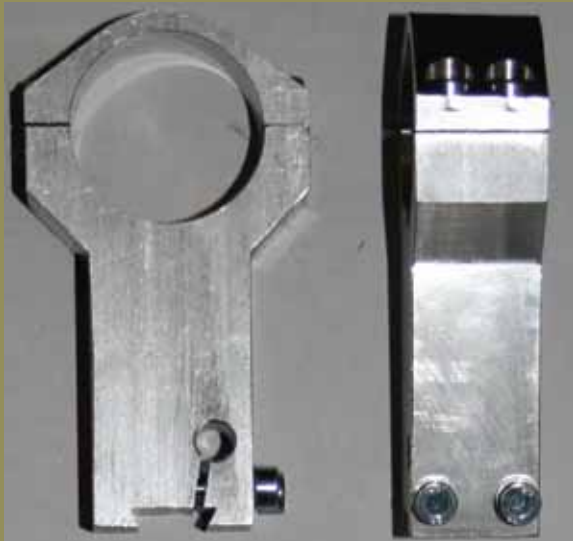

# ALUMIINIJALAT

SML MAX KORK - 4 MM  
PIENOISKIV/ILMÄKIVÄÄRI  
KIIKARIPUTKIKOOT  
25.4 MM/26.00 MM/30.00 MM  
TOISESSA JALASSA SIVUSÄÄTÖ

HINTA: 95.00 EUR (sis. alv22%)

SML MAX KORK - 4 MM  
TIKKA, JALONEN, LYNX YM.  
KIIKARIPUTKIKOOT  
25.4 MM/26.00 MM/30.00 MM  
EI SIVUSÄÄTÖÄ

HINTA: 90.00 EUR (sis. alv22%)

SML MAX KORK -4 MM  
SAKO KIVÄÄREIHIN  
KIIKARIPUTKIKOOT  
25.4 MM/26.00 MM/30.00 MM

HINTA: 90.00 EUR (sis. alv22%)

Jalat valmistettu kevyestä ja  
kestävästä alumiini seoksesta